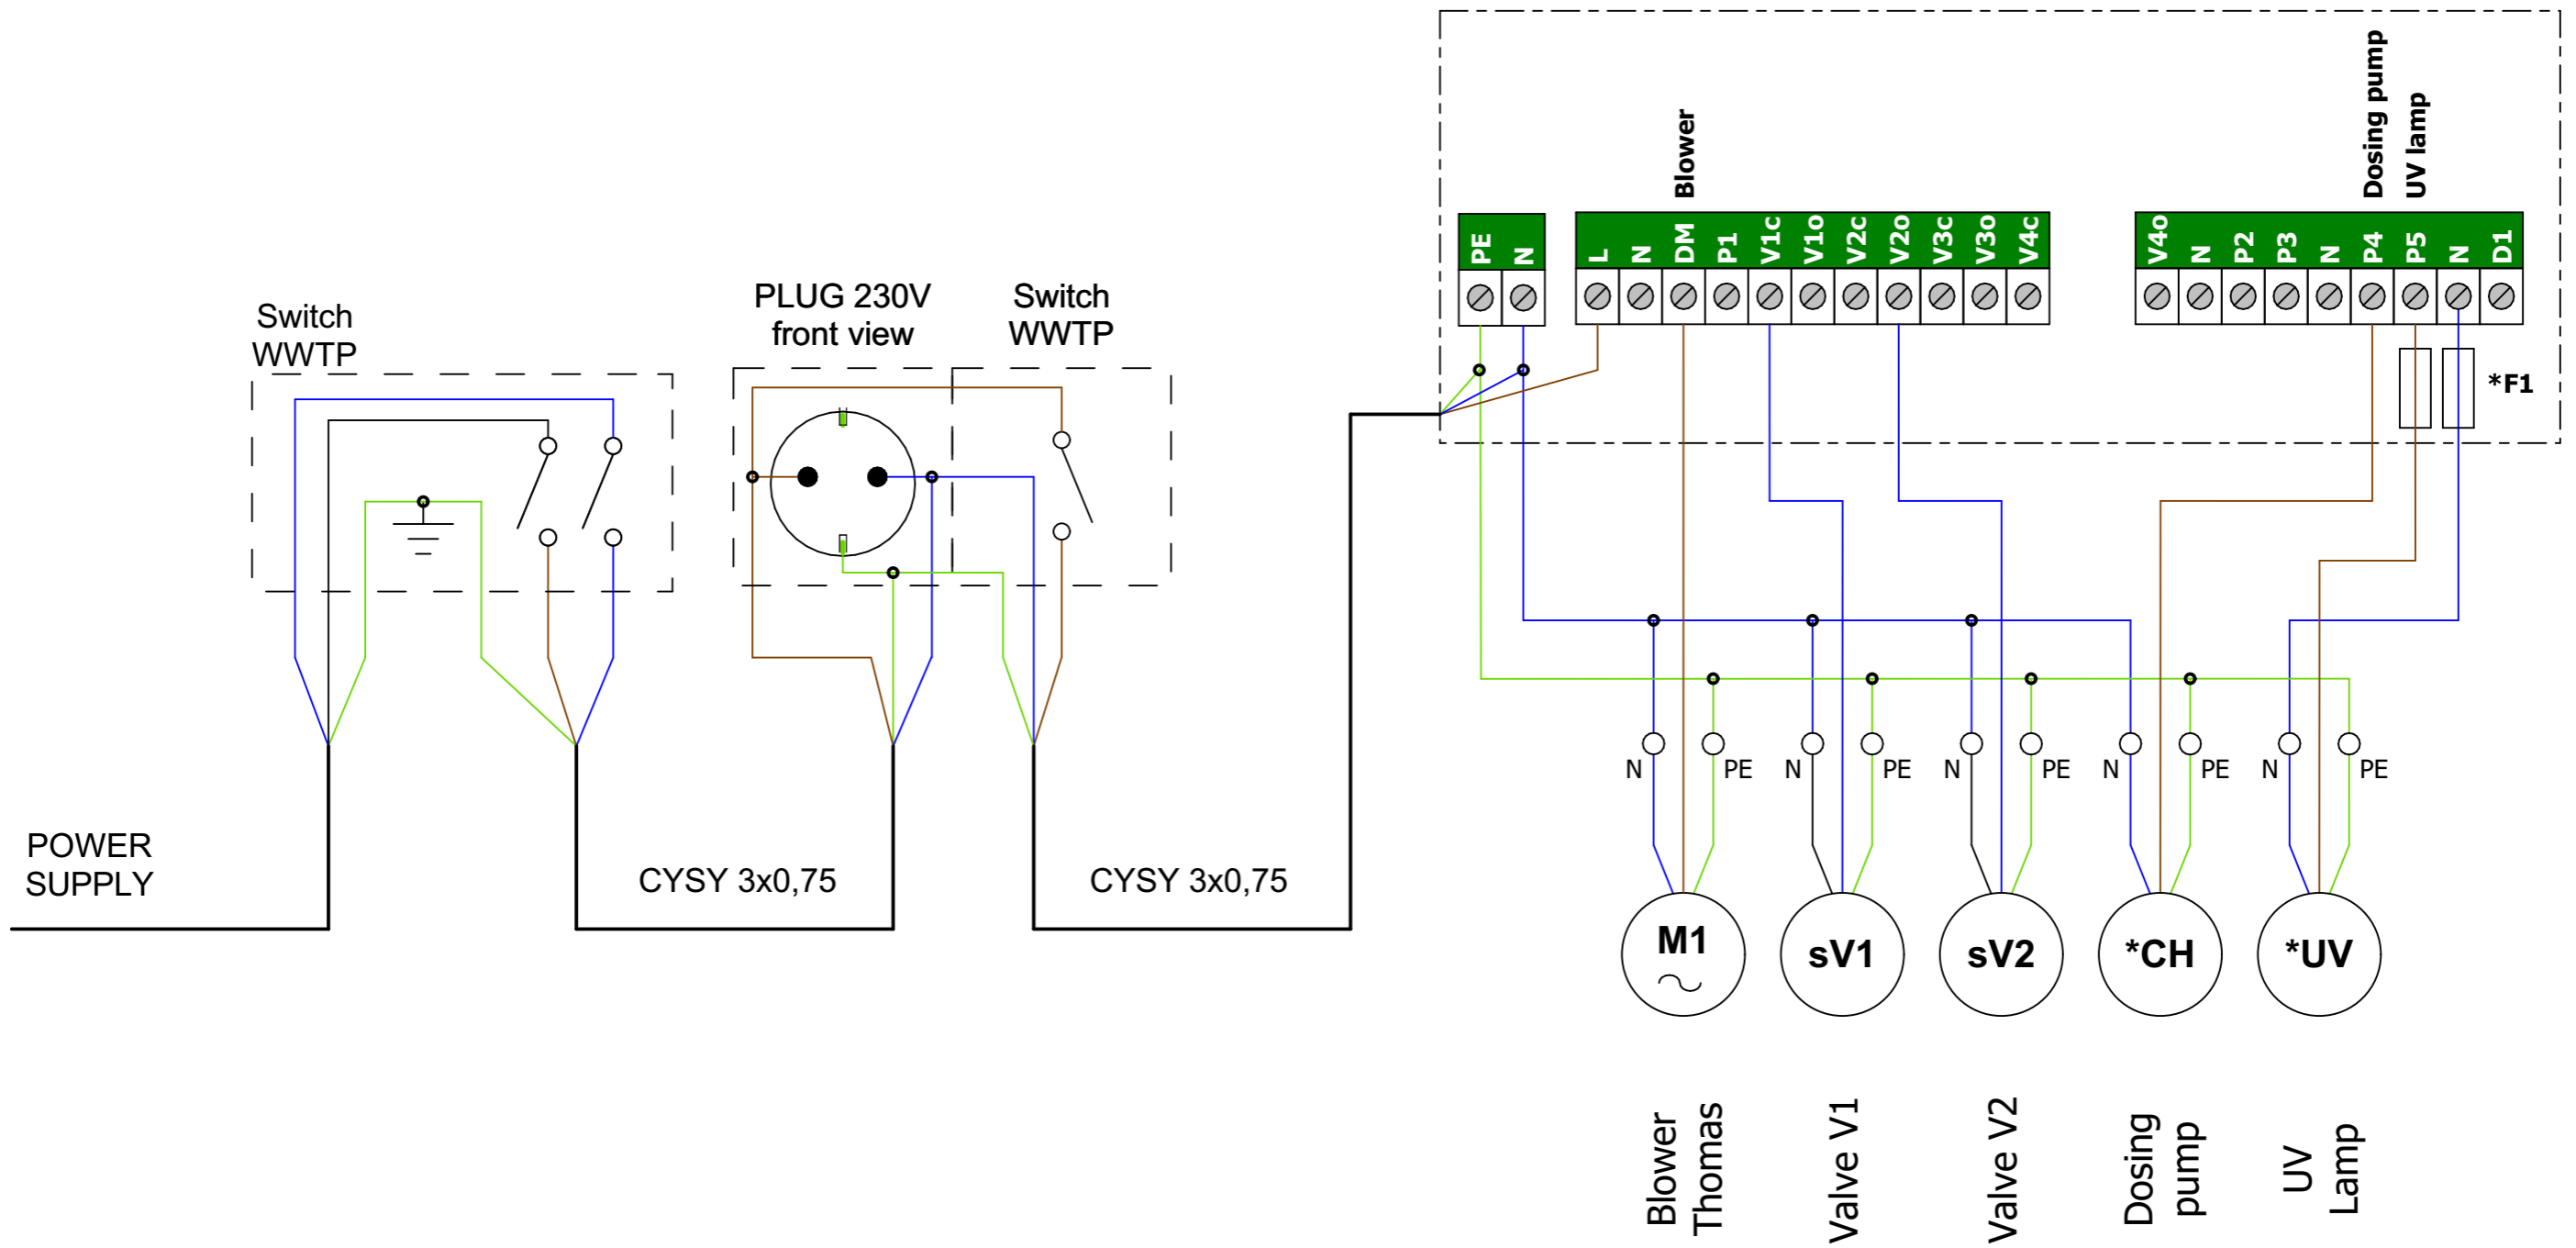

CONTROL UNIT TOM (T007-T020)

KRESLIL	ČÍSLO VÝKRESU	P. ČÍSLO	MĚŘ.
SCHVÁLIL	EL. SCHEMA TPS S PF NOR		
DATUM	NÁZEV		
25.03.22	EL 2022 - T 007-020 PF NOR		